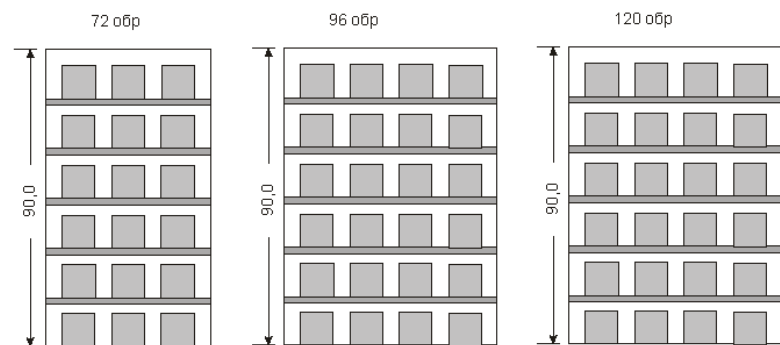

<https://zvdkm.nt-rt.ru> || zmk@nt-rt.ru

КАМЕРЫ НОРМАЛЬНОГО ТВЕРДЕНИЯ

камеры нормального твердения I

| | | | | | | | | |
|---------------------------|-------------|--------|--------|--------|--------|--------|--------|---------|
| образцы (шт) | | КНТ-24 | КНТ-36 | КНТ-48 | КНТ-60 | КНТ-72 | КНТ-96 | КНТ-120 |
| объем (литр) | | 112 | 150 | 194 | 239 | 291 | 381 | 468 |
| конструктивное исполнение | | шкаф | шкаф | шкаф | шкаф | шкаф | шкаф | шкаф |
| размеры камеры (мм) | ширина | 497 | 497 | 497 | 497 | 497 | 650 | 650 |
| | глубина | 500 | 500 | 650 | 650 | 650 | 650 | 800 |
| | высота | 450 | 600 | 600 | 737 | 900 | 900 | 900 |
| опции | Полка | 2 | 3 | 3 | 3 | 3 | 4 | 4 |
| | max T°C | 30 | 30 | 30 | 30 | 30 | 30 | 30 |
| | min T°C | 10 | 10 | 10 | 10 | 10 | 10 | 10 |
| | Влажность % | 10/98 | 10/98 | 10/98 | 10/98 | 10/98 | 10/98 | 10/98 |
| размеры габарит (мм) | ширина | 666 | 666 | 666 | 666 | 666 | 819 | 819 |
| | глубина | 841 | 841 | 991 | 991 | 991 | 991 | 1141 |
| | высота | 1034 | 1184 | 1184 | 1321 | 1484 | 1484 | 1484 |
| | | | | | | | | |

расположение
по высоте
размеры в см

расположение
по глубине

Архангельск (8182)63-90-72
Астана (7172)727-132
Астрахань (8512)99-46-04
Барнаул (3852)73-04-60
Белгород (4722)40-23-64
Брянск (4832)59-03-52
Владивосток (423)249-28-31
Волгоград (844)278-03-48
Вологда (8172)26-41-59
Воронеж (473)204-51-73
Екатеринбург (343)384-55-89
Иваново (4932)77-34-06