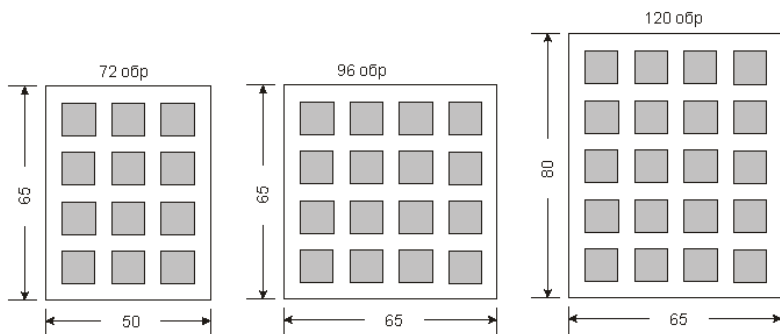

<https://zvdkm.nt-rt.ru> || zmk@nt-rt.ru

КАМЕРЫ НОРМАЛЬНОГО ТВЕРДЕНИЯ

камеры нормального твердения I

| | | | | | | | | |
|---------------------------|-------------|--------|--------|--------|--------|--------|--------|---------|
| образцы (шт) | | КНТ-24 | КНТ-36 | КНТ-48 | КНТ-60 | КНТ-72 | КНТ-96 | КНТ-120 |
| объем (литр) | | 112 | 150 | 194 | 239 | 291 | 381 | 468 |
| конструктивное исполнение | | шкаф | шкаф | шкаф | шкаф | шкаф | шкаф | шкаф |
| размеры камеры (мм) | ширина | 497 | 497 | 497 | 497 | 497 | 650 | 650 |
| | глубина | 500 | 500 | 650 | 650 | 650 | 650 | 800 |
| | высота | 450 | 600 | 600 | 737 | 900 | 900 | 900 |
| опции | Полка | 2 | 3 | 3 | 3 | 3 | 4 | 4 |
| | max T°C | 30 | 30 | 30 | 30 | 30 | 30 | 30 |
| | min T°C | 10 | 10 | 10 | 10 | 10 | 10 | 10 |
| | Влажность % | 10/98 | 10/98 | 10/98 | 10/98 | 10/98 | 10/98 | 10/98 |
| размеры габарит (мм) | ширина | 666 | 666 | 666 | 666 | 666 | 819 | 819 |
| | глубина | 841 | 841 | 991 | 991 | 991 | 991 | 1141 |
| | высота | 1034 | 1184 | 1184 | 1321 | 1484 | 1484 | 1484 |
| | | | | | | | | |

расположение
по высоте
размеры в см

расположение
по глубине

Архангельск (8182)63-90-72
Астана (7172)727-132
Астрахань (8512)99-46-04
Барнаул (3852)73-04-60
Белгород (4722)40-23-64
Брянск (4832)59-03-52
Владивосток (423)249-28-31
Волгоград (844)278-03-48
Вологда (8172)26-41-59
Воронеж (473)204-51-73
Екатеринбург (343)384-55-89
Иваново (4932)77-34-06