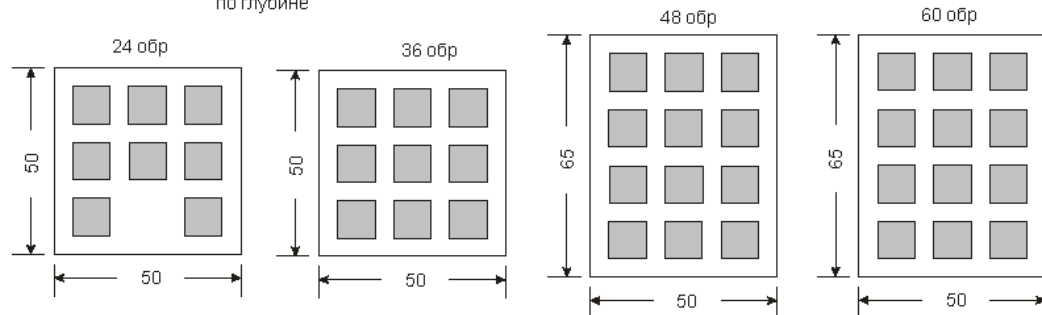

<https://zvdkm.nt-rt.ru> || zmk@nt-rt.ru

КАМЕРЫ НОРМАЛЬНОГО ТВЕРДЕНИЯ

камеры нормального твердения I

| | | | | | | | | |
|---------------------------|-------------|--------|--------|--------|--------|--------|--------|---------|
| образцы (шт) | | КНТ-24 | КНТ-36 | КНТ-48 | КНТ-60 | КНТ-72 | КНТ-96 | КНТ-120 |
| объем (литр) | | 112 | 150 | 194 | 239 | 291 | 381 | 468 |
| конструктивное исполнение | | шкаф | шкаф | шкаф | шкаф | шкаф | шкаф | шкаф |
| размеры камеры (мм) | ширина | 497 | 497 | 497 | 497 | 497 | 650 | 650 |
| | глубина | 500 | 500 | 650 | 650 | 650 | 650 | 800 |
| | высота | 450 | 600 | 600 | 737 | 900 | 900 | 900 |
| опции | Полка | 2 | 3 | 3 | 3 | 3 | 4 | 4 |
| | max T°C | 30 | 30 | 30 | 30 | 30 | 30 | 30 |
| | min T°C | 10 | 10 | 10 | 10 | 10 | 10 | 10 |
| | Влажность % | 10/98 | 10/98 | 10/98 | 10/98 | 10/98 | 10/98 | 10/98 |
| размеры габарит (мм) | ширина | 666 | 666 | 666 | 666 | 666 | 819 | 819 |
| | глубина | 841 | 841 | 991 | 991 | 991 | 991 | 1141 |
| | высота | 1034 | 1184 | 1184 | 1321 | 1484 | 1484 | 1484 |
| | | | | | | | | |

расположение
по высоте
размеры в см

расположение
по глубине

Архангельск (8182)63-90-72
Астана (7172)727-132
Астрахань (8512)99-46-04
Барнаул (3852)73-04-60
Белгород (4722)40-23-64
Брянск (4832)59-03-52
Владивосток (423)249-28-31
Волгоград (844)278-03-48
Вологда (8172)26-41-59
Воронеж (473)204-51-73
Екатеринбург (343)384-55-89
Иваново (4932)77-34-06